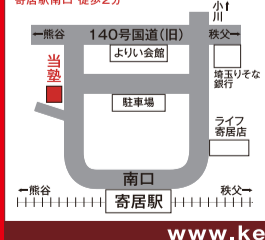

### 私立高校

■慶應志木……1名

■中央大附……1名

- 西武文理……2名(エリート選抜東大(特待)1、理数1)
- 城西川越……2名(特進1、進学1)
- 星野……3名
- 本庄東6名(特別選抜1、特別進学5、進学3)
- 本庄第一……5(S特1、進学α3、進学ベータ1)
- 東京農大三……6名(SS1、特進3、総進2)
- 聖望学園……3名(S特1、選抜2)
- 錦城……1名
- 拓大一……1名
- 白梅学園……1名
- 武蔵越生……3名
- 正智深谷……5名
- 成徳深谷……3名
- 埼玉平成……1名
- 自由の森……1名
- 東野……1名
- 大川学園……2名

### 私立中学

- 豊島岡女子中……1名
- 栄東中……1名
- 西武文理中……1名
- 本庄東中……5名
- 農大三中……1名
- 大妻嵐山中……2名
- 成徳深谷……1名ほか

春期講座についてのお問い合わせ、お申し込みはお近くの校舎にお気軽にご連絡下さい。(受付時間/PM4:00~PM10:00)

生徒一人ひとりの未来をみつめる

# ケイシン 啓真塾

寄居校 ☎048-581-0219  
寄居駅南口 徒歩2分

熊谷本拠 ☎048-594-7778  
熊谷駅北口3分

飯能校 ☎042-978-7709  
飯能駅北口2分

送迎のご負担を軽減! **送迎バス運行中!**

高校部も送迎あり ※ルートはお問い合わせ下さい。

www.keishinjuku.jp

www.try-ist.com