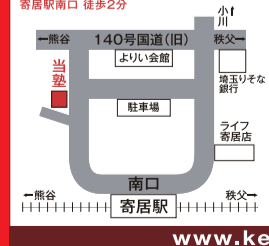

つめこみの勉強は意味がありません! ケイシンの指導はキャリア豊富な講師がわかる楽しさから教えます。

ポイントは指導力!

面談最重視の個別指導で確かな学力アップを引き出します。経験豊富な塾長、講師の指導力の高さがケイシンの強みです!

「安心してお子様をお預け下さい!」

小学部 小1・小2・小3・小4・小5・小6

「基礎固め」で次のステップにつなげる!

Flexitime System

保護者様の送迎の都合でフレックスな時間を選べます。お子様が学校から帰ったらすぐに塾へ! 保護者様のお迎えまでお子様をお預かりいたします。

四谷大塚コース

- ■2科(算数・国語)コース
- ■4科(算・国・理・語)コース

中学受験を目指す小学生、公立中学で上位の成績を目指す小学生のためのコースです。

Flexitime System

でてこい、未来のリーダーたち。

四谷大塚 NET

Flexitime System

ジュニア予習コース
(小学1・2・3年生)

予習シリーズコース
(小学4・5・6年生)

四谷大塚の「ジュニア予習シリーズ」「予習シリーズ」を用い、小6の1学期までに小学校全課程を修了し、以降は私立中学の入試問題は解いていきます。また、四谷大塚の「月例テスト」「合不合判定テスト」にも参加し、全国レベルの学力へと導きます。

練成フレックス対応コース

■公立中学進学コース

算数

当塾の強み「小6で中1の内容を速習」
▶基礎力を充実させ、柔軟な応用力を養成します。

国語

当塾の強み「本を好きになる子を育てる読解力指導」
▶漢字検定3級、準2級合格を目指します。

英語

当塾の強み「魔法のEnglish365daysによる英語力・会話力の強化」
▶英検・受験級別編成で英検合格を目指します。

高校部 高1・高2・高3

大学受験に向けた確かな学力アップを!

東大現役合格率No.1「東進衛星予備校」と併設の個別指導部により、あなたの夢を実現させます!

東進衛星予備校では、群を抜く精鋭講師陣の授業と、豊富なカリキュラムでほかの塾ではありえない、学力の飛躍的なアップがはかれます。また、個別指導部・個人指導部では、高校生の8割が苦手とする高校英語・数学を、今の学力にあった丁寧な指導で、確実に得意にさせます。

東進衛星予備校

高卒本科クラス:定員制

有利な3月スタート!

勉強時間を最大にするためには通学時間最小が絶対条件! 有名講師の授業と担任がキミを3ランクアップ合格へ導く。高卒本科で合格を勝ち取ろう!

新高1・新高2・新高3
新年度無料招待講習

90分×5回15,444円(税込)相当が無料。学力があがる無料講習にご招待いたします。まずはお試してから!

一足早く、新学期の準備をはじめよう! 3/27最終締切

2月、3月は混み合うため、事前の予約をいただければ幸いです。お近くの校舎にお気軽にご連絡下さい。(受付時間/PM4:00~PM10:00)

生徒一人ひとりの未来をみつめる

ケイシン 啓真塾

寄居校 ☎048-581-0219
寄居駅南口 徒歩2分

熊谷本館校 ☎048-594-7778
熊谷駅北口3分

飯能校 ☎042-978-7709
飯能駅北口2分

送迎のご負担を軽減!

送迎バス運行中!

※ルートはお問い合わせ下さい。

www.keishinjuku.jp

www.try-ist.com