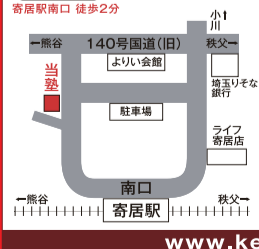

兄弟姉妹割引
2人目割引制度

当塾生の兄弟姉妹が入塾される場合
2人目割引が適用されます。
※お2人目は中学生以下に限ります。

東進衛星予備校
新年度無料招待講習

東進衛星予備校・招待講習「5日間お
試しコース」に無料招待いたします。
※3/27(金)が最終締切となります。

2月、3月は混み合うため、事前の予約をいただければ幸いです。お近くの校舎にお気軽にご連絡下さい。(受付時間/PM4:00~PM10:00)

生徒一人ひとりの未来をみつめる

ケイシン 啓真塾

寄居校 ☎048-581-0219