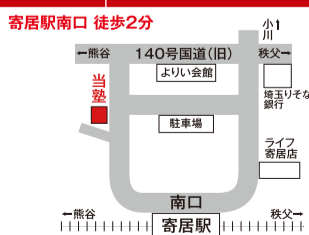

**啓真塾  
熊谷本部長**

**東進衛星予備校  
熊谷筑波校  
南側新館に**

**OPEN**

keishin 君の第一志望校へ。そして夢へ。総合進学塾ケイシン

生徒一人ひとりの未来をみつめる

**ケイシン  
啓真塾**

**寄居校 ☎048-581-0219**

**熊谷本部長 ☎048-594-7778**